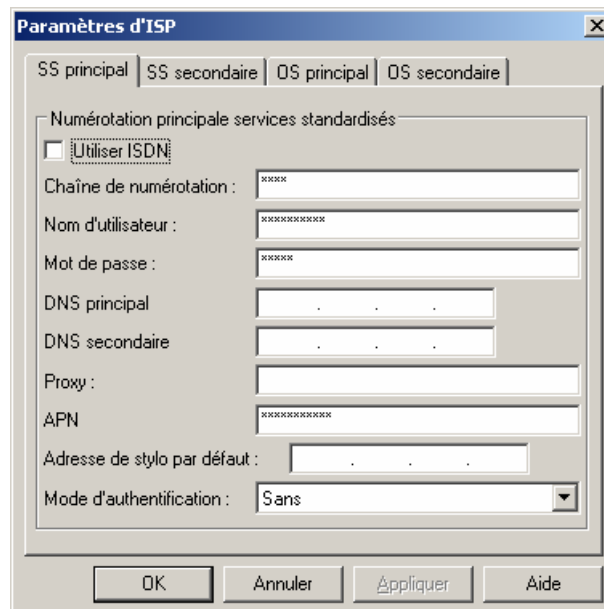

Si vous devez réaliser la configuration GPRS de votre stylo numérique manuellement :

- 1) Connectez votre stylo numérique à votre ordinateur via le port USB, l'icône en bas à droite de votre écran passe de  à ,
- 2) Double-cliquez sur l'icône, une fenêtre s'ouvre :

Vous pouvez également y accéder par le menu Démarrer "Programmes" -> "Digital Pen" -> "Pen Control Panel".

- 3) Sélectionnez l'onglet "Avancés" :

- 4) Cochez la case "Afficher les paramètres pour les Internet Services" puis cliquez sur "Appliquer", la partie basse de l'onglet s'affiche :

- 5) Vérifiez que le champ "Configuration de numérotation active" est sur "Numérotation principale" puis cliquez sur le bouton "Editer les paramètres...", une nouvelle fenêtre s'ouvre :

6) Sélectionnez l'onglet "OS principal" :