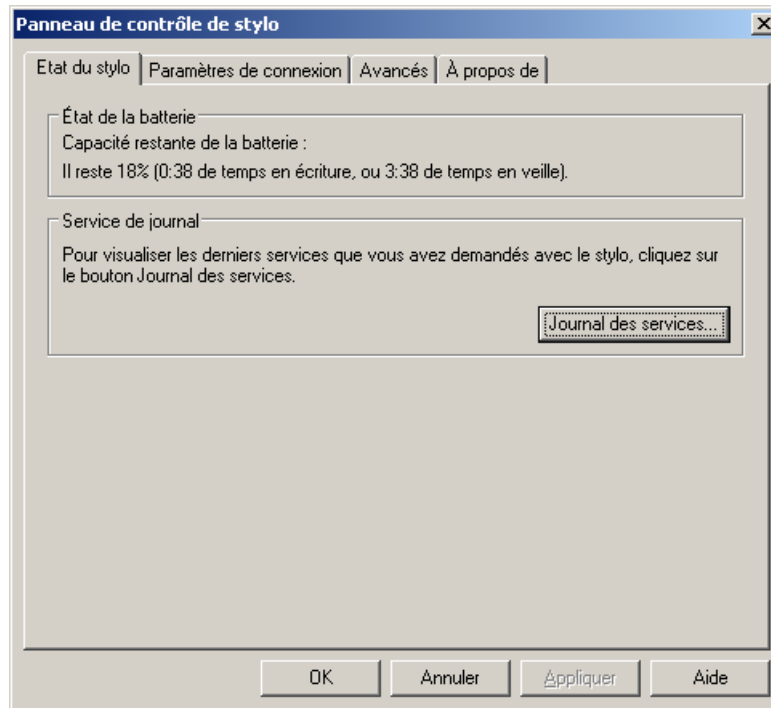

Si vous devez réaliser la configuration GPRS de votre stylo numérique manuellement :

- 1) Connectez votre stylo numérique à votre ordinateur via le port USB, l'icône en bas à droite de votre écran passe de  à ,
- 2) Double-cliquez sur l'icône, une fenêtre s'ouvre :