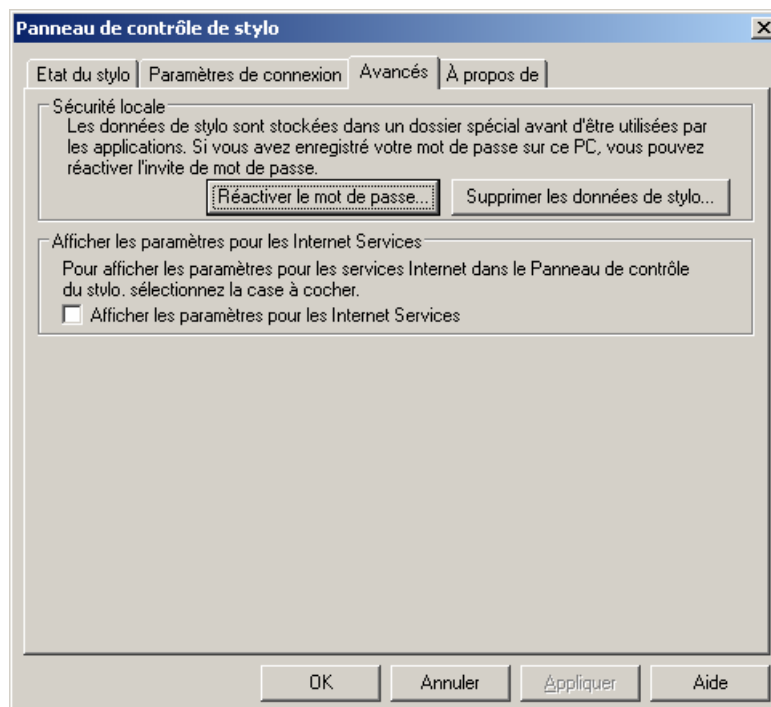

Vous pouvez également y accéder par le menu Démarrer "Programmes" -> "Digital Pen" -> "Pen Control Panel".

3) Sélectionnez l'onglet "Avancés" :