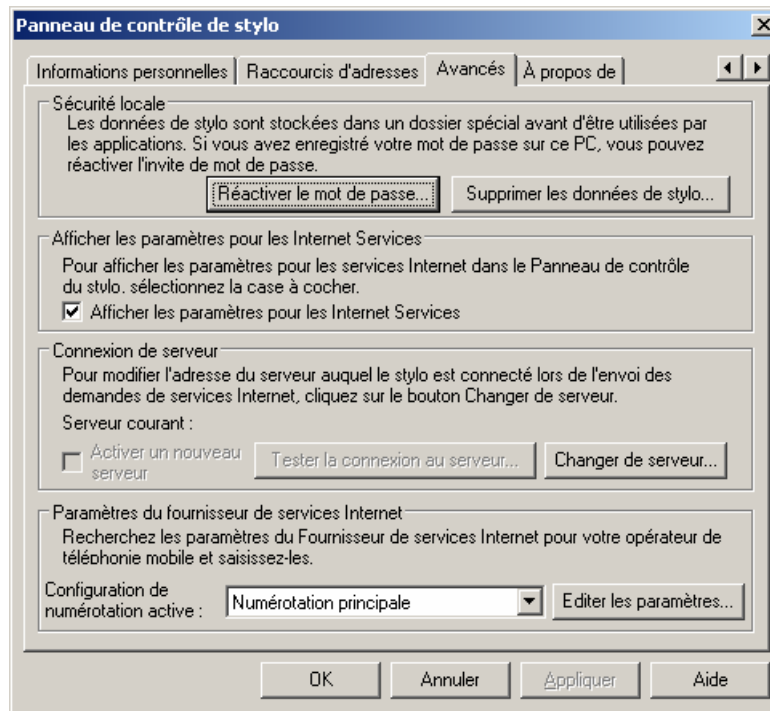

Si vous devez réaliser la configuration GPRS de votre stylo numérique manuellement :

- 1) Connectez votre stylo numérique à votre ordinateur via le port USB, l'icône en bas à droite de votre écran passe de  à ,
- 2) Double-cliquez sur l'icône, une fenêtre s'ouvre :

Vous pouvez également y accéder par le menu Démarrer "Programmes" -> "Digital Pen" -> "Pen Control Panel".

- 3) Sélectionnez l'onglet "Avancés" :

- 4) Cochez la case "Afficher les paramètres pour les Internet Services" puis cliquez sur "Appliquer", la partie basse de l'onglet s'affiche :