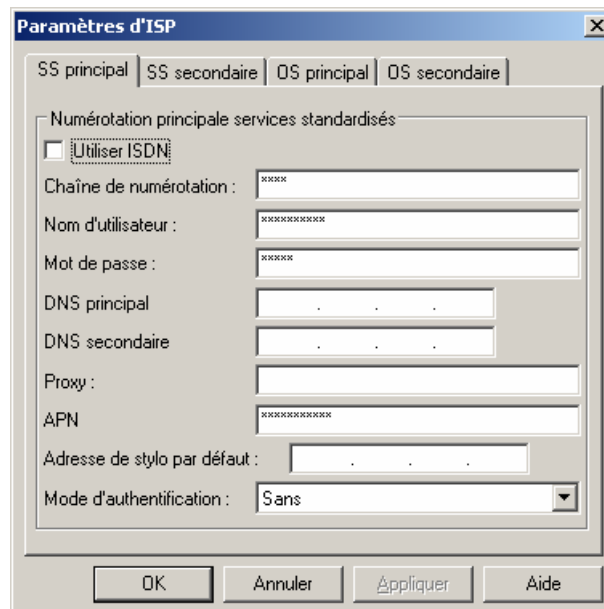

Vous pouvez également y accéder par le menu Démarrer "Programmes" -> "Digital Pen" -> "Pen Control Panel".

- 3) Sélectionnez l'onglet "Avancés" :

- 4) Cochez la case "Afficher les paramètres pour les Internet Services" puis cliquez sur "Appliquer", la partie basse de l'onglet s'affiche :

- 5) Vérifiez que le champ "Configuration de numérotation active" est sur "**Numérotation secondaire**" puis cliquez sur le bouton "Editer les paramètres...", une nouvelle fenêtre s'ouvre :

6) Sélectionnez l'onglet "OS secondaire" :