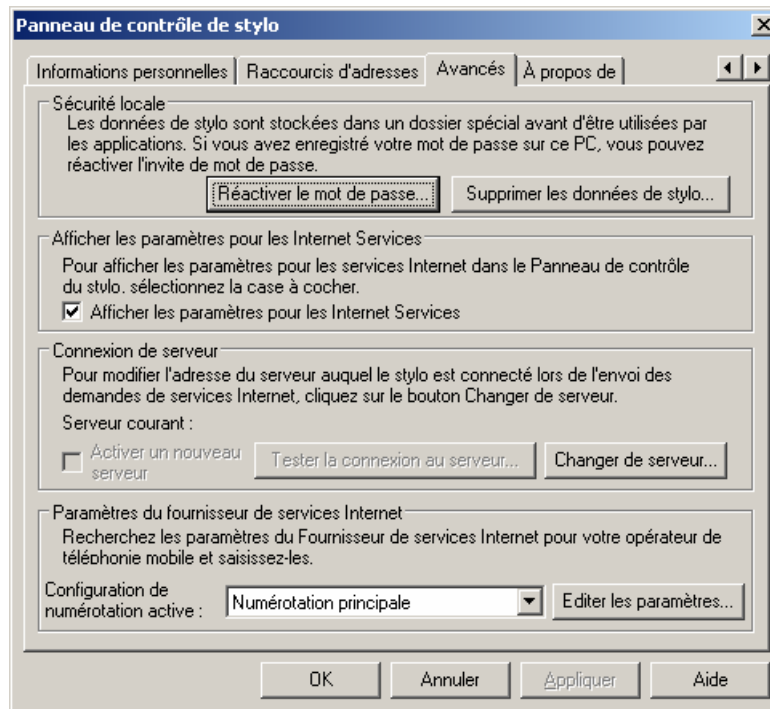

Pour configurer une connexion GSM sur votre stylo numérique :

- 1) Connectez votre stylo numérique à votre ordinateur via le port USB, l'icône en bas à droite de votre écran passe de  à ,
- 2) Double-cliquez sur l'icône, une fenêtre s'ouvre :

Vous pouvez également y accéder par le menu Démarrer "Programmes" -> "Digital Pen" -> "Pen Control Panel".

- 3) Sélectionnez l'onglet "Avancés" :

- 4) Cochez la case "Afficher les paramètres pour les Internet Services" puis cliquez sur "Appliquer", la partie basse de l'onglet s'affiche :