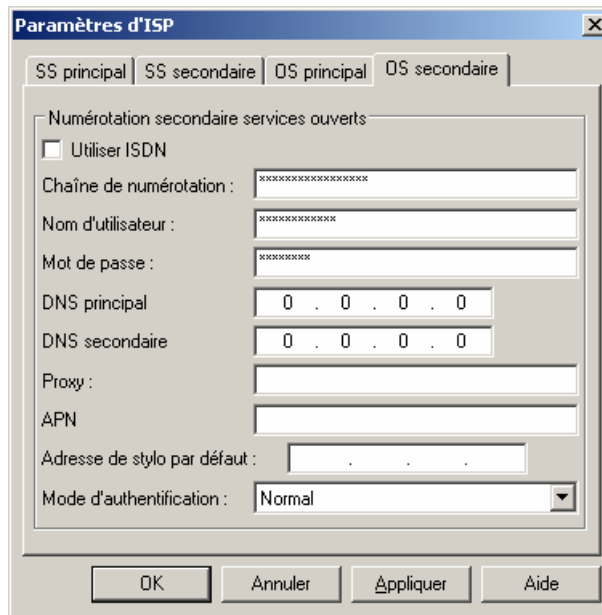

Vous pouvez également y accéder par le menu Démarrer "Programmes" -> "Digital Pen" -> "Pen Control Panel".

- 3) Sélectionnez l'onglet "Avancés" :

- 4) Cochez la case "Afficher les paramètres pour les Internet Services" puis cliquez sur "Appliquer", la partie basse de l'onglet s'affiche :

- 5) Vérifiez que le champ "Configuration de numérotation active" est sur "**Numérotation secondaire**" puis cliquez sur le bouton "Editer les paramètres...", une nouvelle fenêtre s'ouvre :

6) Sélectionnez l'onglet "OS secondaire" :